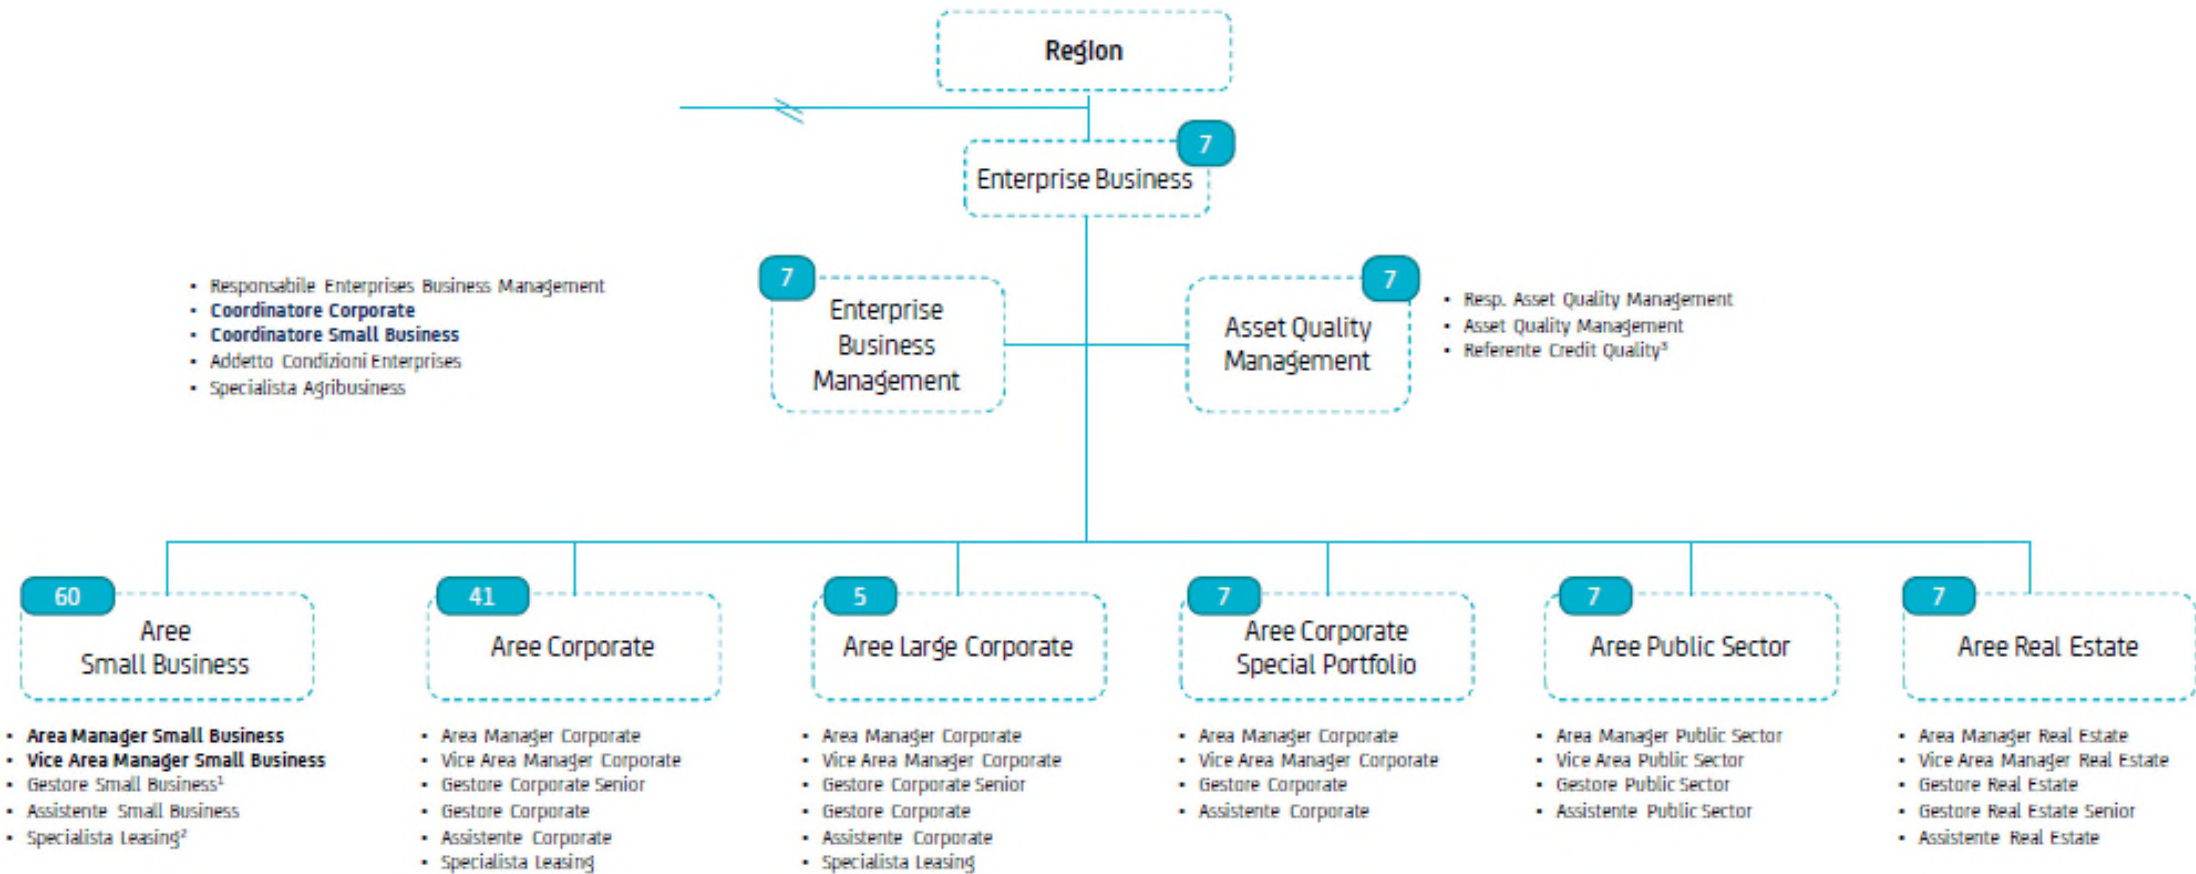

Network Enterprises – Italy