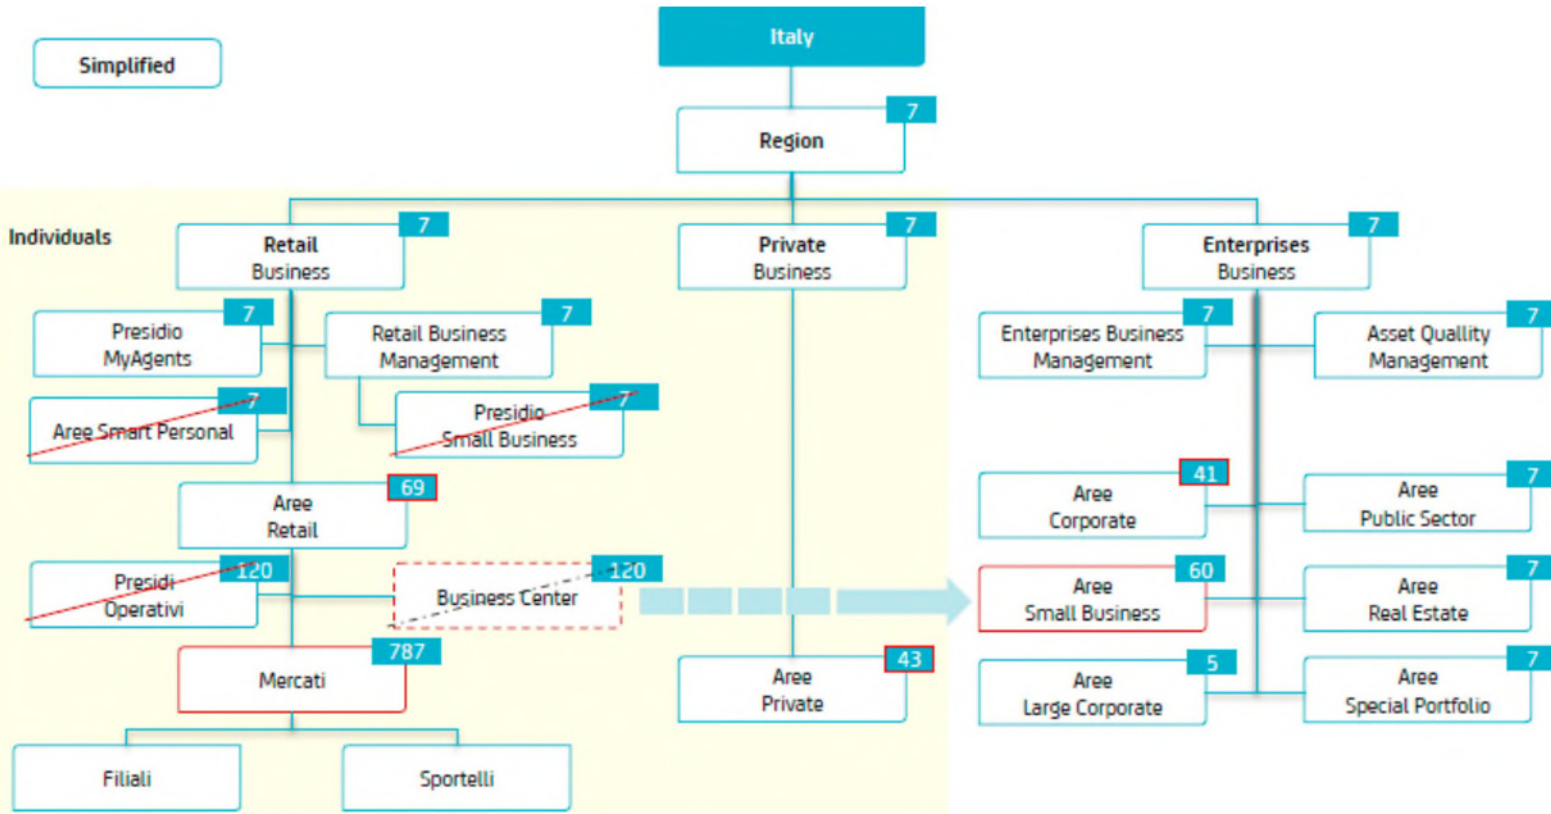

# INCONTRO CON LE OO.SS.

Riorganizzazione Rete Commerciale perimetro Italia

## Region Centro

Region Centro

Roma, 9 dicembre 2021

La banca  
per le cose che contano. |  **UniCredit**

## Main Highlights:

- Migrazione dei **Business Center a riporto del Business Enterprises**, con riduzione **da 120 a 60** strutture, denominate 'Aree Small Business'
- Diminuzione del numero di Aree:
  - Retail (**120 -> 69**)
  - Private (**53 -> 43**)
  - Corporate (**51 -> 41**)
- Introduzione della **grappolatura** delle strutture Retail con la creazione di nuovo *Hub* (denominato *Mercato*)
- Creazione del ruolo di **Vice Direttore Operativo (VDO)** che assume le responsabilità del Presidio Operativo nel Mercato