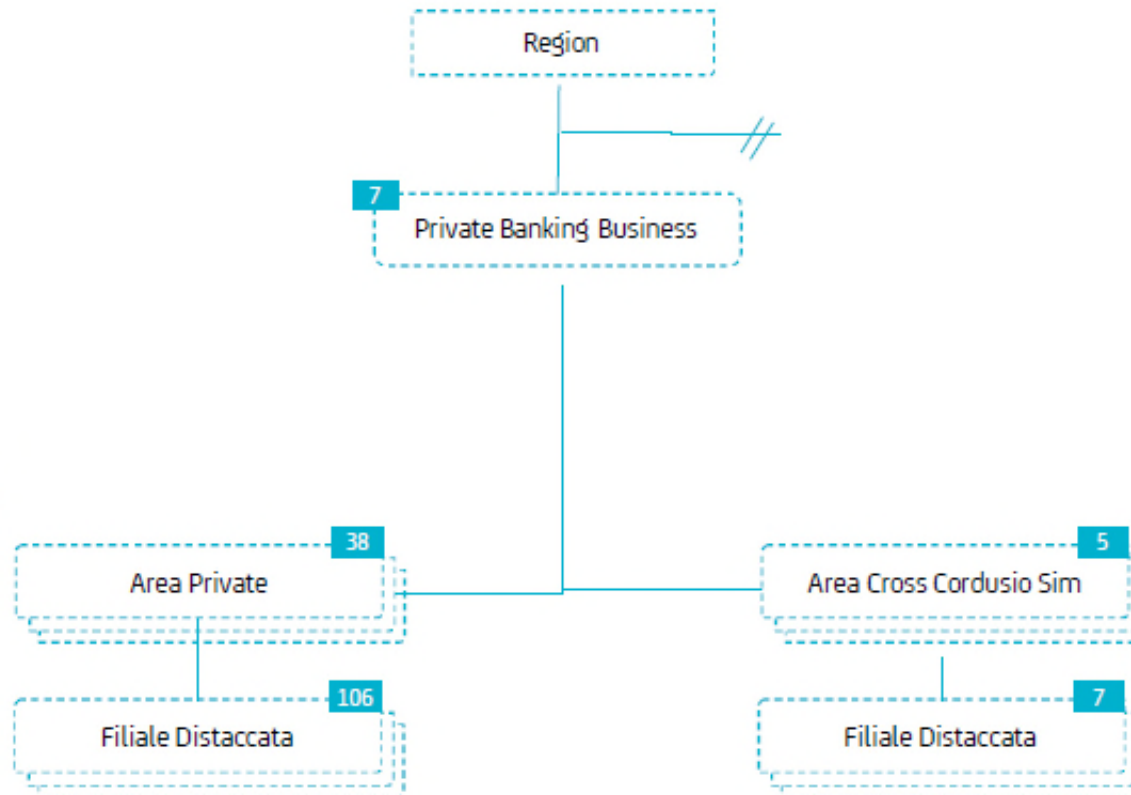

Private - Italy

- Area Manager Private
- **Vice Area Manager Commerciale Private**
- Responsabile Operativo Private
- Executive Private Banker
- Senior Private Banker
- Private Banker
- Private Customer Assistant
- Referente Clientela Wealth
- Wealth Management Team Ass.

- Area Manager Private
- **Vice Area Manager Commerciale Private**
- Responsabile Operativo Private
- Private Customer Assistant
- Referente Clientela Wealth
- Wealth Management Team Ass.