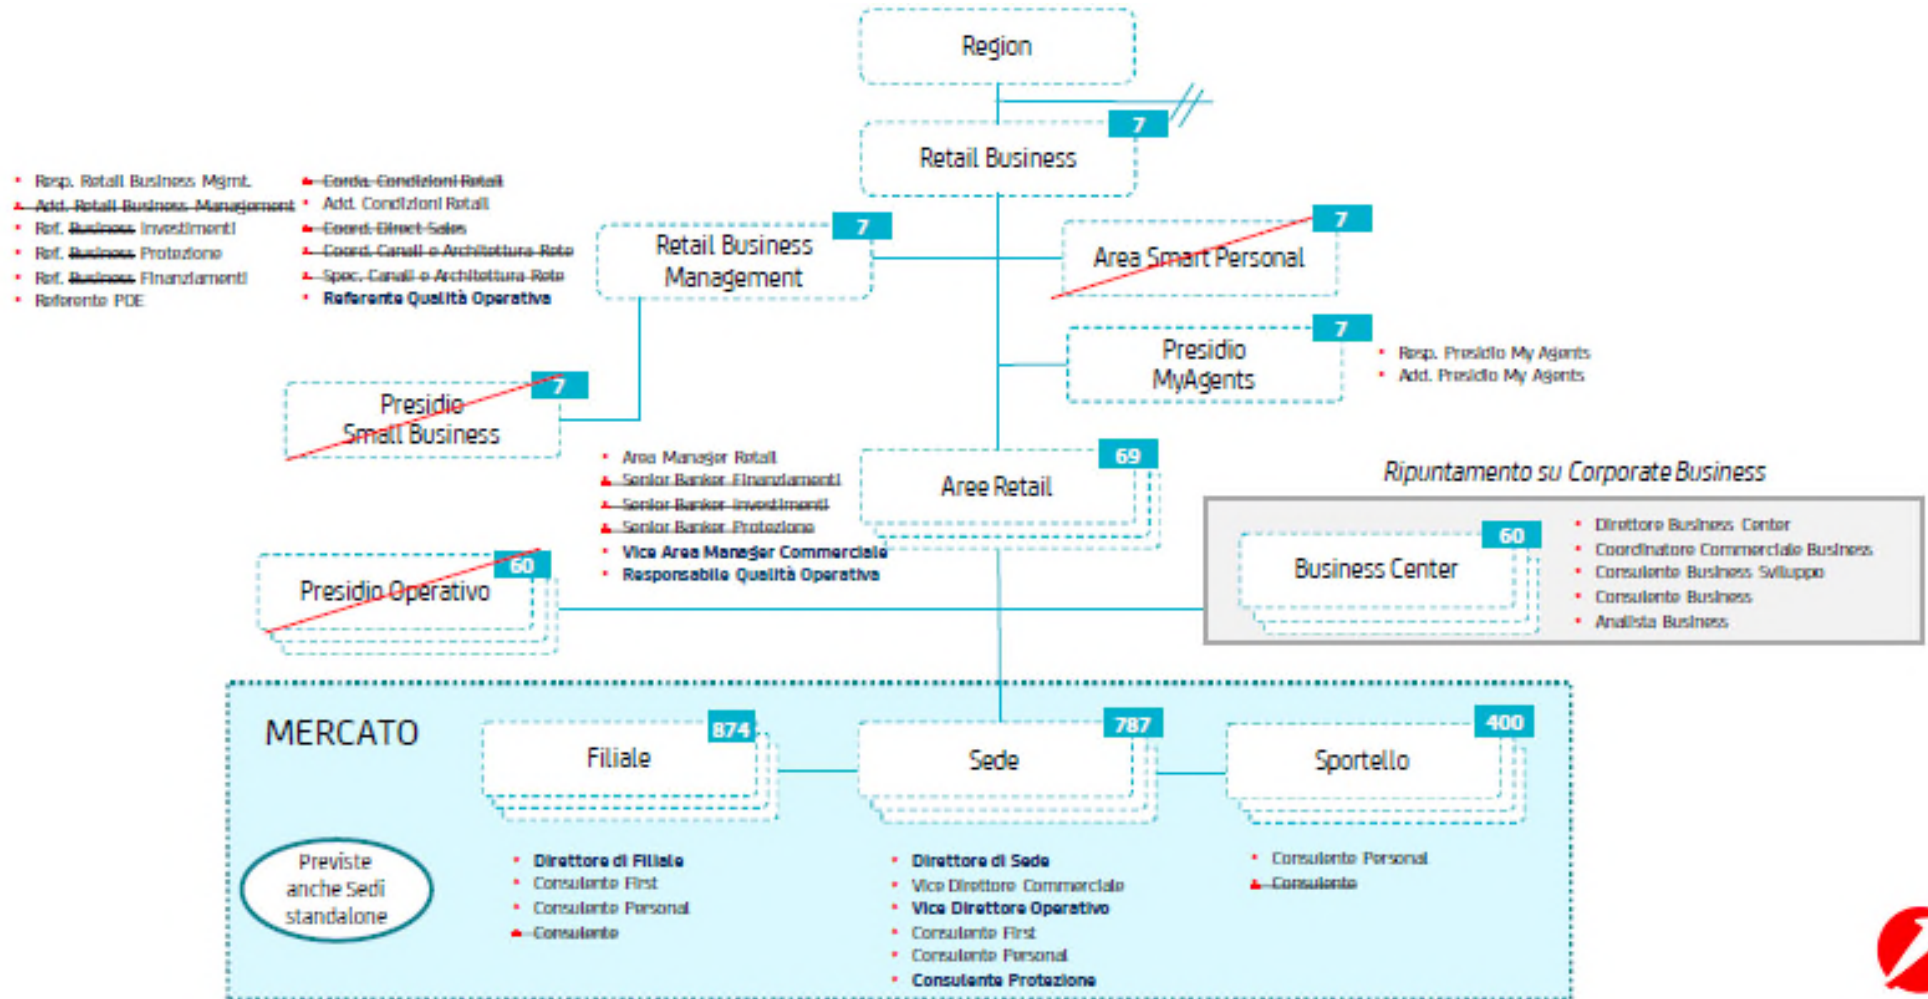

## Region Centro

Region Centro

Roma, 9 dicembre 2021

La banca  
per le cose che contano. |  **UniCredit**

# Overview Italy set up al 13.12.2021

## Main Highlights:

- Migrazione dei **Business Center a riporto del Business Enterprises**, con riduzione **da 120 a 60** strutture, denominate 'Aree Small Business'
- Diminuzione del numero di Aree:
  - Retail (**120 -> 69**)
  - Private (**53 -> 43**)
  - Corporate (**51 -> 41**)
- Introduzione della **grappolatura** delle strutture Retail con la creazione di nuovo *Hub* (denominato *Mercato*)
- Creazione del ruolo di **Vice Direttore Operativo (VDO)** che assume le responsabilità del Presidio Operativo nel Mercato

# Network Retail - Italy